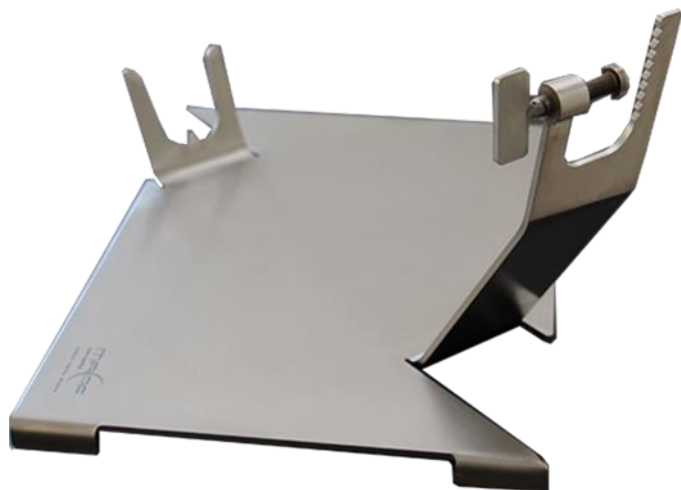

Modelo: SP inox nº9

Dimensões:

Comprimento.....465 mm

Largura:170 mm

Altura:240 mm

Modelo: SP inox nº13

Dimensões:

Comprimento.....500 mm

Largura:210 mm

Altura:300 mm

Modelo: SP inox nº1

Dimensões:

Comprimento.....460 mm

Largura:350 mm

Altura:270 mm

Modelo: SP inox nº12