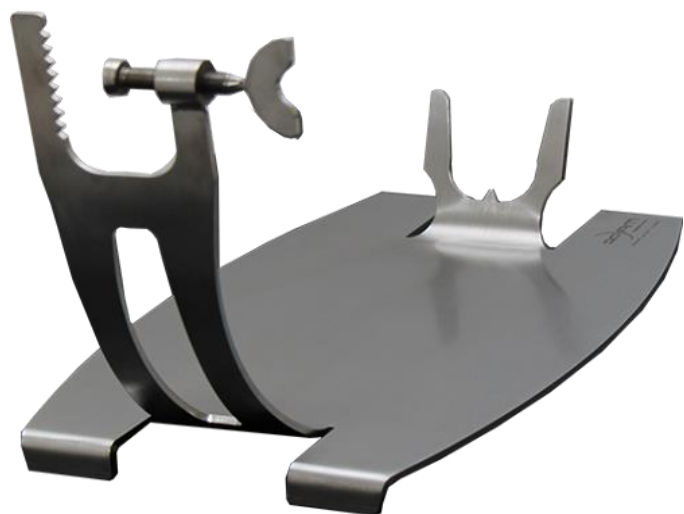

Largura:210 mm

Altura:300 mm

Modelo: SP inox nº1

Dimensões:

Comprimento.....460 mm

Largura:350 mm

Altura:270 mm

Modelo: SP inox nº12