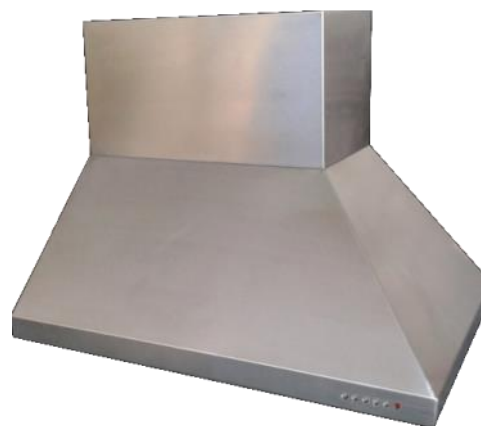

Modelo: Hotte de Canto

Dimensões:

Profundidade.....60cm

Largura: 100cm

Altura: 80cm