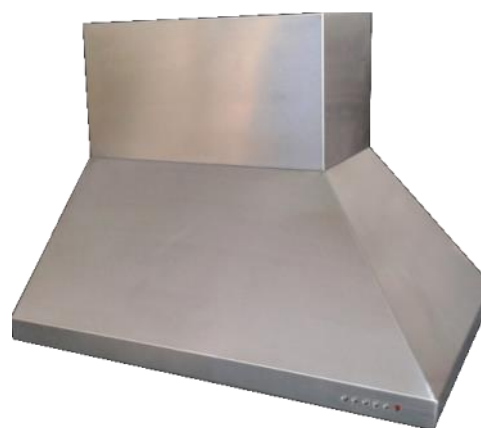

Modelo: Hotte tipo T

Dimensões:

Profundidade:60cm
Largura:150cm
Altura:70cm

Modelo: Hotte 3 Faces

Dimensões:

Profundidade.....60cm
Largura:90cm
Altura:80cm

Modelo: Hotte de Canto

Dimensões: