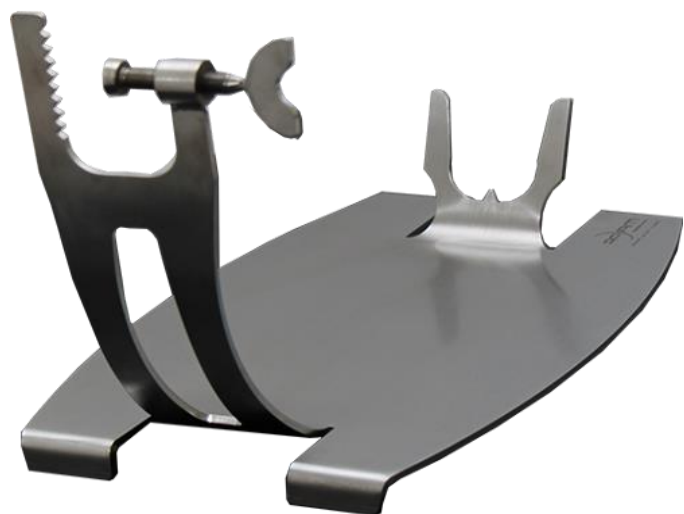

Comprimento.....500 mm

Largura:210 mm

Altura:300 mm

Modelo: SP inox nº1

Dimensões:

Comprimento.....460 mm

Largura:350 mm

Altura:270 mm